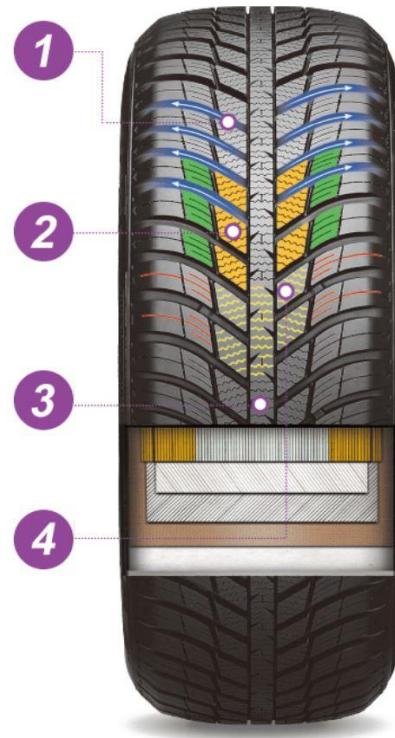

**1. 製品名**

N blue 4season (エヌブルー4シーズン)

**2. 追加 6サイズ**

インチ	タイヤサイズ
18	225/40R18 92V XL
17	215/45R17 91W XL
	225/50R17 94V
	205/50R17 93W XL
	225/55R17 101V XL
	215/55R17 98V XL

**3. 製品特徴**

路面状況を問わずに快適なヨーロピアン・オールシーズンタイヤ

**① V-Typeグループ**

排水性能を改善するためにディレクショナルパターンを採用しました。耐アクアプレーニング性能と、シャープベットの雪上性能のパフォーマンスを向上させています。

**② 3Dサイプ**

バランスの取れたブロック剛性により、スノートラクションとドライ路面で安定したグリップを発揮します。

**③ 最適化された接地形状**

均一な接地面が、あらゆる路面で安定したグリップを生み出します。

**④ マルチシーズンサイプ**

トレッドセンター部の3Dウィンターサイプとショルダー部のサマーサイプのコンビネーションにより、優れたスノートラクションとコーナリング性能および高いウェットグリップを発揮して、あらゆる天候下で高いパフォーマンスを提供します。